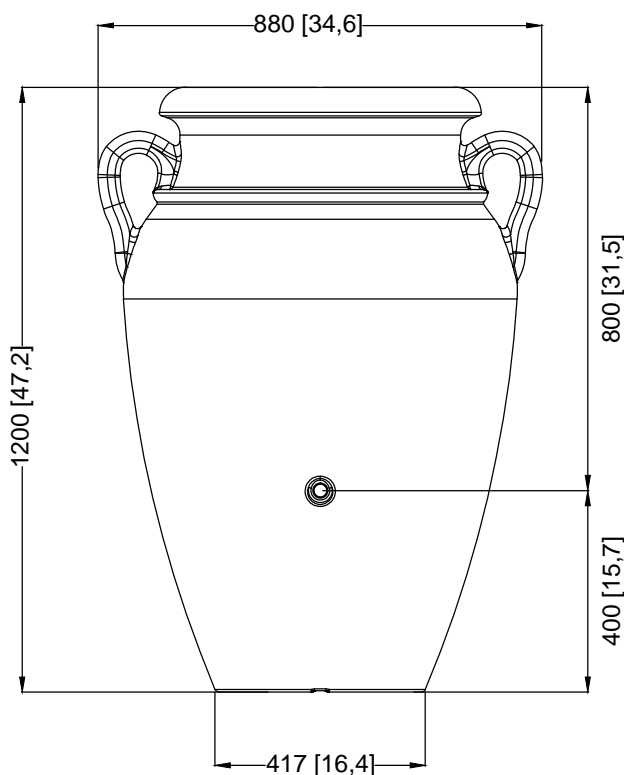

Bodenauslauf
 Ground drain
 Écoulement au sol
 Sumidero

D Antik Amphore 360 Liter / 95,1 Gallonen Farbe: terrakotta / sandstone / darkgranite			Artikel-Nr. product no. article no. artículo no. 211602 / 211606 211610
GB Antique amphora 360 Liter / 95,1 gal. terrakotta / sandstone / dark granite	ES Ánfora antigua 360 Liter / 95,1 gal. terracota / arenisca / dark granite	FR Amphores antik 360 Liter / 95,1 gal. terracotta / sable / dark granite	revision
gezeichnet drawn ISC	Gewicht weight 20 kg	<div style="text-align: center;">  GARANTIA </div>	
Datum date 2015.11.09	Toleranz tolerance +/- 3%		
Maßstab scale M 1:15	alle Maßangaben in mm [inch] all dimension in mm [inch]		
		www.garantia.eu info@garantia.eu	