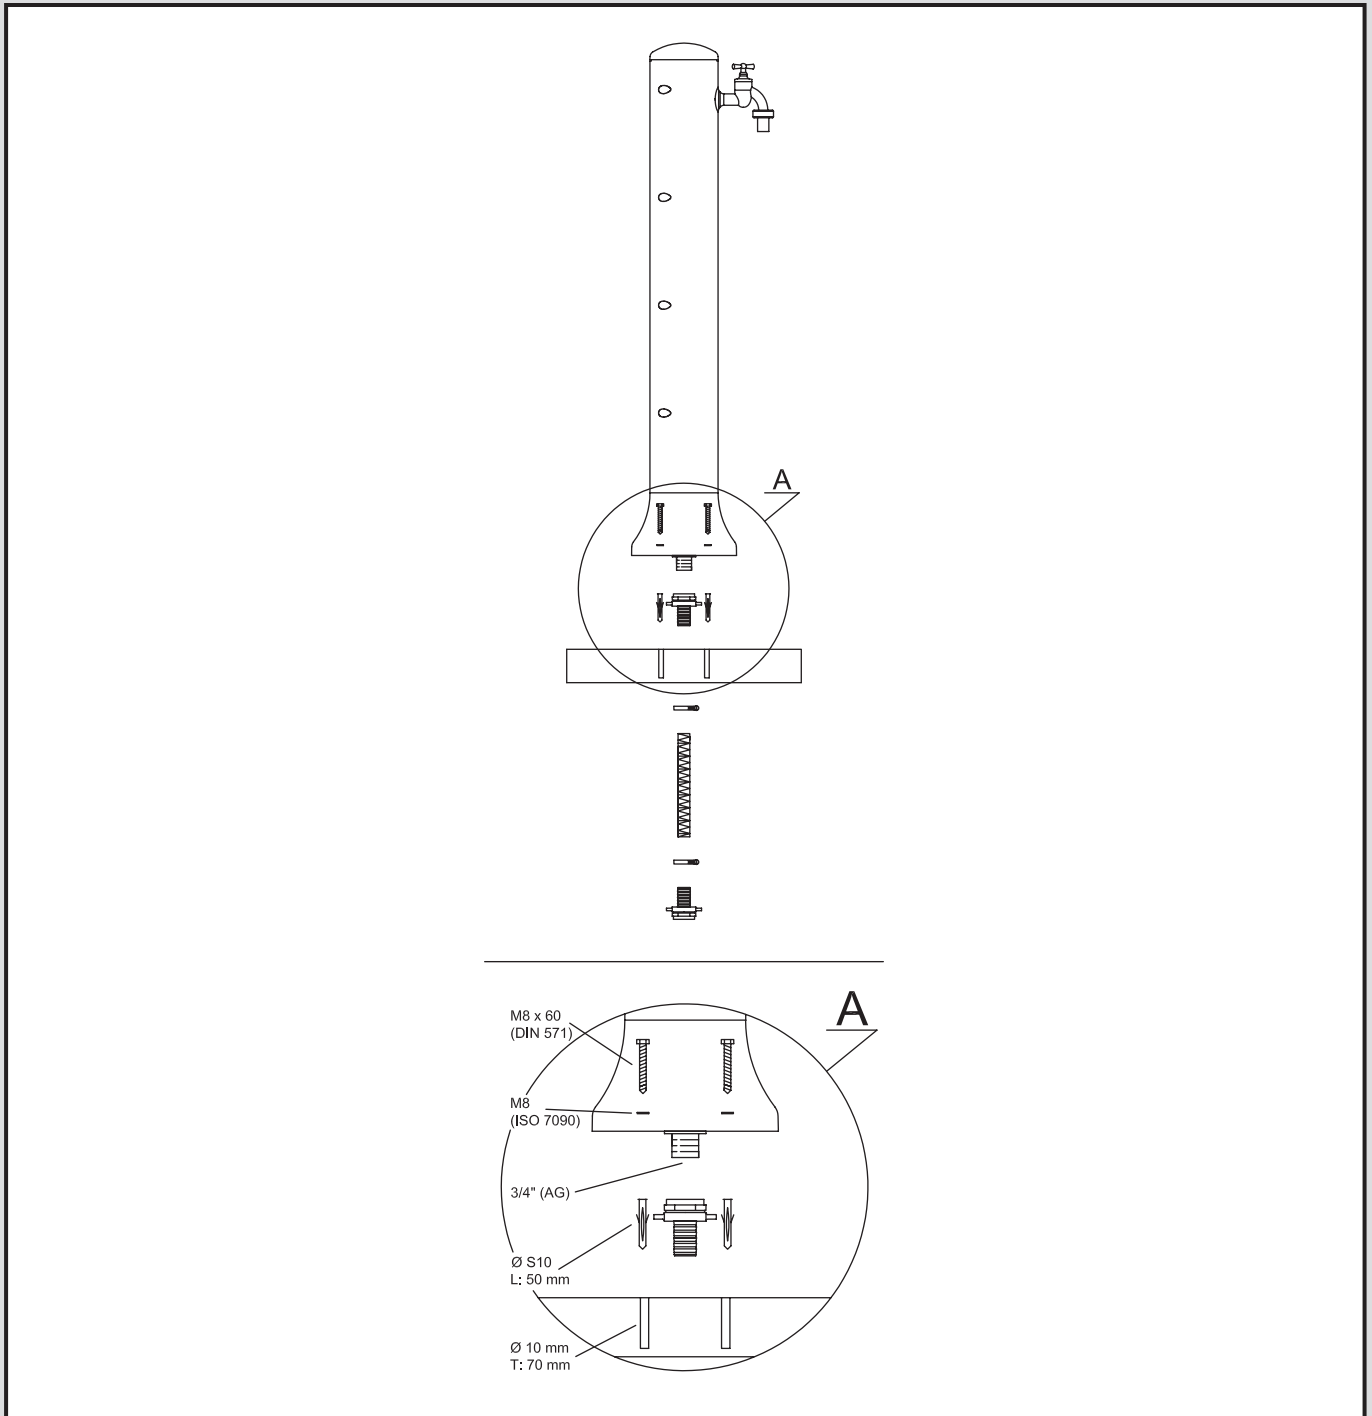

- DE Rondo Wasserzapfsäule
- FR La Fontaine Rondo
- EN Tap pillar Rondo
- ES Fuente Rondo
- IT Sistema a colonna per il riempimento d'acqua Rondo

- Montageanleitung
- Notice d'installation
- Installation Instruction
- Instrucciones para montaje
- Introduzione d'installazione